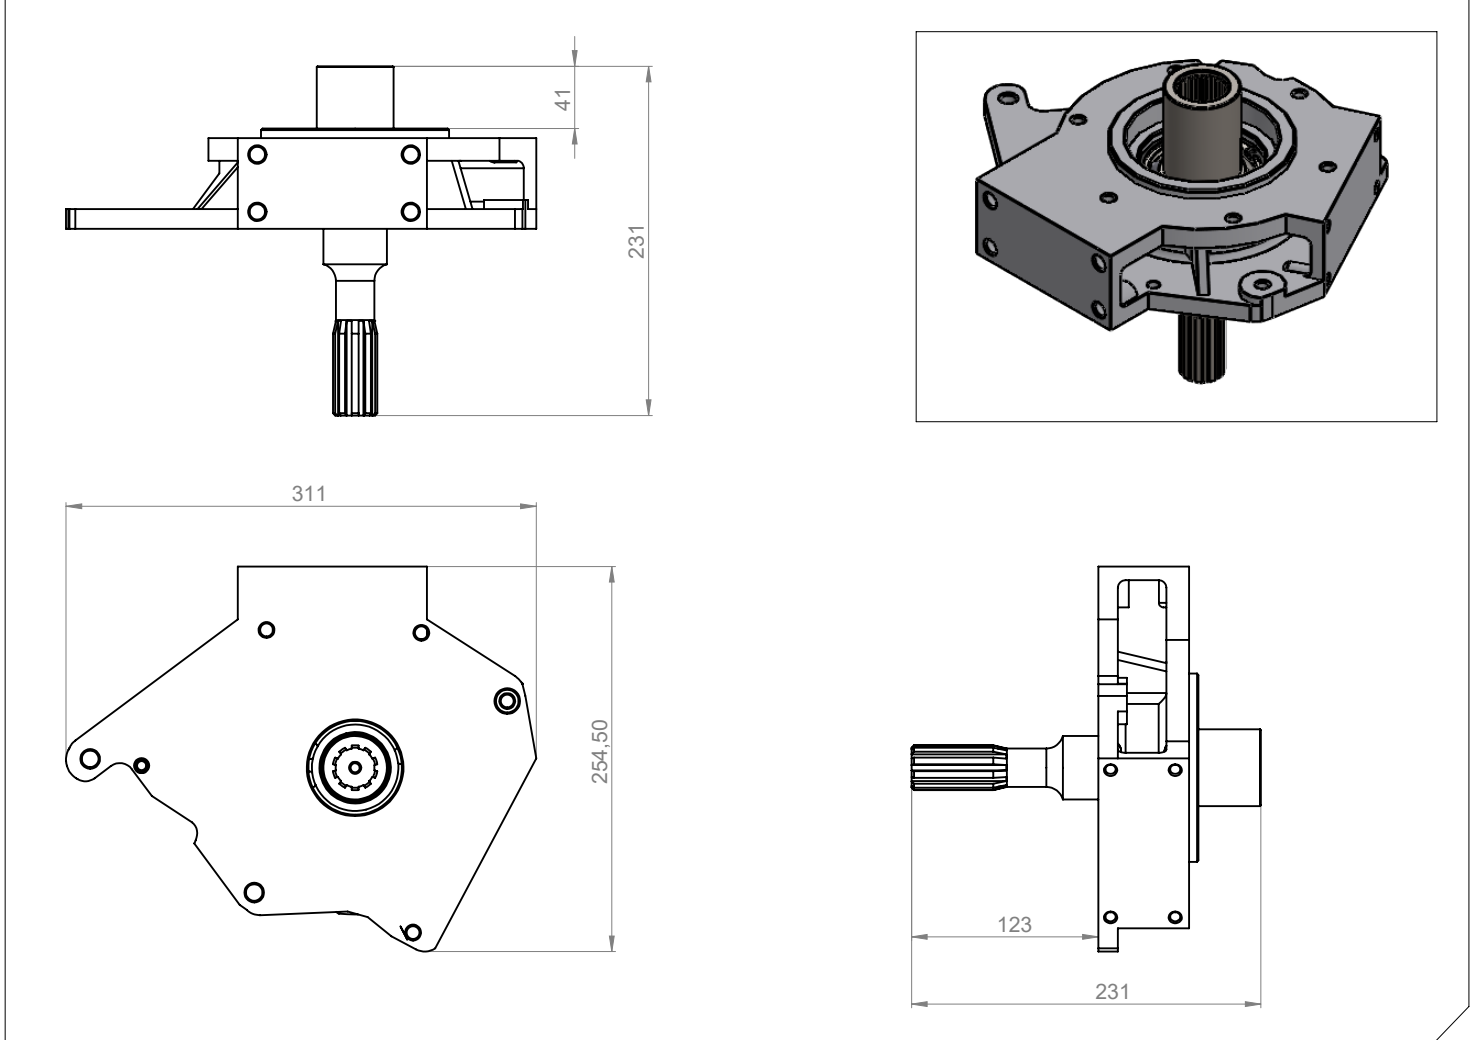

| | |
|-----------------------------------|------------------|
| Araç Tipi Vehicle Type | LAND ROVER |
| Ara Şanzıman Tipi Gearbox Type | LAND ROVER LT230 |

| | |
|--------------------------------------|-------------------|
| Ürün Kodu / Products Code | KTC.303.AP |
| Revizyon No-Tarih / Revision No-Date | 00/15.06.2022 |

Ürün Görünümleri / Products View

Opsiyonlar / Options

| | |
|--|--|
| | |
|--|--|

Teknik Bilgi / Technical Data

| Çıkışlar Outputs | Azami Değerler Maximum Values | Azami Devir Maximum rpm | Çevrim Oranı Ratio | Bağlantı Şekli Mounting Side | Kumanda Kontrol Control Type |
|---------------------|----------------------------------|----------------------------|-----------------------|---------------------------------|---------------------------------|
| | | | | | |
| | | | | Ağırlık / Weight (Kg) | Dönüş Yönü / Rotation Sense |
| | | | | 6 | |